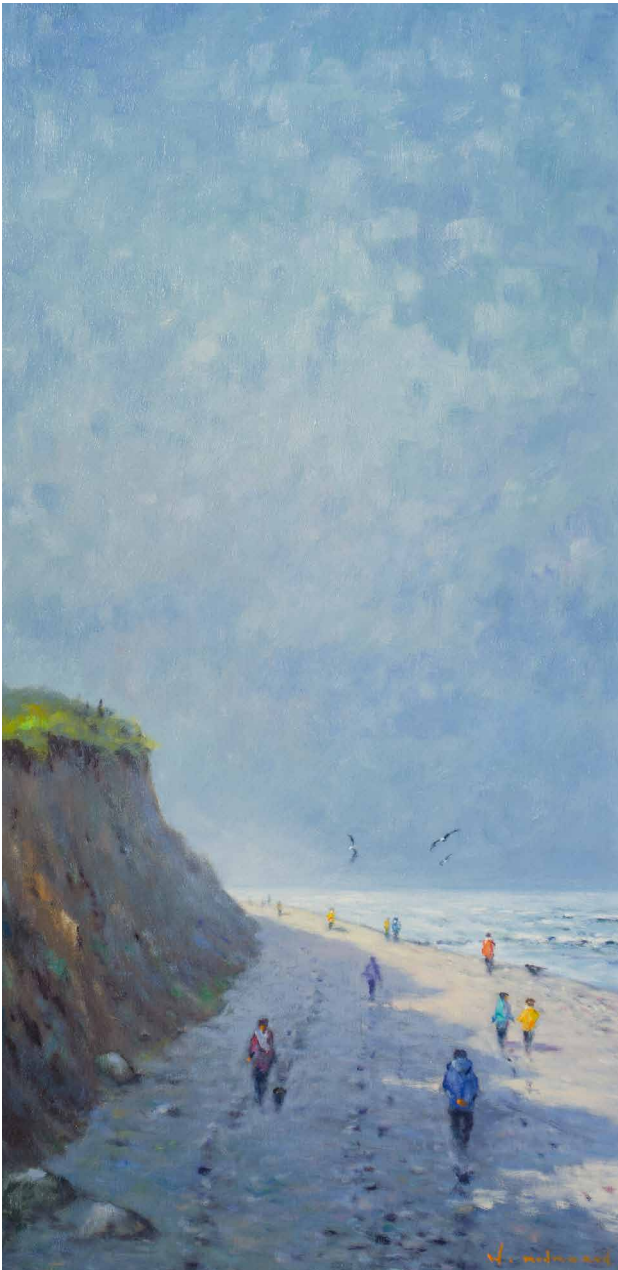

Walter Rohrbach

Walter Rohrbach gehört zu den gefragtesten zeitgenössischen Impressionisten Deutschlands. Seine Bilder werden in vielen namhaften Galerien ausgestellt. Exklusiv für unsere Galerie fertigte der Künstler Malereien mit bekannten Motiven Bielefelds an.

Walter Rohrbach wurde 1939 in der hessischen Rhön geboren und stammt aus einer Familie, die eine Vielzahl von hervorragenden Kirchenmalern hervorbrachte. So verwundert es nicht, dass das Ausnahmetalent schon früh eine besondere Begabung für die Malerei erkennen ließ und bereits mit 17 Jahren seine Bilder bei Ausstellungen präsentiert wurden. Auf Wunsch der Eltern schlug er zunächst eine Beamtenlaufbahn ein, um sich später jedoch voll und ganz der Malerei zu widmen.

Natur- und Jagdmotive sind die bevorzugten Sujets Walter Rohrbachs. Dabei versteht es der Künstler, der eine tiefe Beziehung zur Natur besitzt, die Magie des Augenblicks in seinen Gemälden einzufangen. Diese zeigen sich vom Klassizismus und Impressionismus gleichermaßen beeinflusst. In den Maltechniken ist Rohrbach nicht festgelegt und malt sowohl mit Öl-, Aquarell- und Pastell- als auch mit Temperafarben.